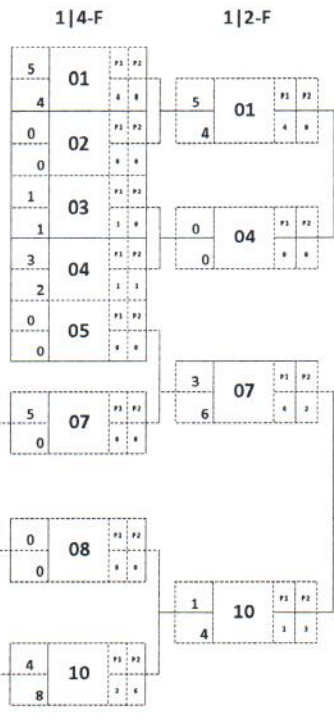

Главный судья, судья ВК Ю.Г.Гудочкин

Главный секретарь, судья ВК В.П.Кутахин

12-14.05.2017

г.Красноярск

Академия борьбы им. Д.Г.Миндиашвили

WEIGHT CLASS **130** KG

Qualification

№	Wrestler	COUNTRY	Адрес	Стаж
01	СЕМЕНЮК Илья Новосибирская обл		92	МС
02	МЕШКОВ Никита Красноярский край		19/5/98	КМС
03	ПРЯХИН Иван Алтайский край		1,5,96	МС
04	ПОГОРЕЛОВ Михаил Алтайский край Кемеровская обл		13,12,97	КМС
05	АКБАЕВ Астемир Красноярский край		13.7.95	КМС
06	КАРАПЕТЯН Давид Красноярский край		18.2.96	КМС
07	БОБЫЛЕВ Валентин Иркутская обл		19,7,95	КМС
08	ПУГАЧЁВ Василий Новосибирская обл		5.12.95	КМС
09	ИВАНОВ Даниил Новосибирская обл		7/2/97	МСМ К
10	ДЕМИН Сергей Омская обл		26.6.87	МС
11	ЗАЦЕЛЯПИН Илья Красноярский край		28.7.91	МС