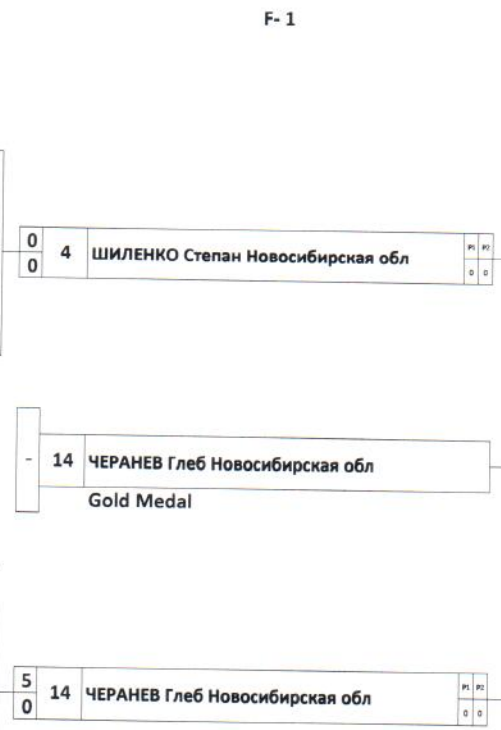

Nombre d'arbitres - Number of referee

31

Главный судья, судья ВК Ю.Г.Гудочкин

Главный секретарь, судья ВК В.П.Кутахин

12-14.05.2017

г.Красноярск

Академия борьбы им. Д.Г.Миндиашвили

WEIGHT CLASS **71** KG

Qualification

PP	№	Wrestler	COUNTRY	DATE	STATUS
0	1	КОЛЬЧИКОВ Валентин	Красноярский край	12.8.95	КМС
0	2	ЕЖКОВ Максим	Красноярский край	11.4.94	КМС
0	3	МАМАШЕВ Евгений	Новосибирская обл	18.93	КМС
0	4	ШИЛЕНКО Степан	Новосибирская обл	18.8.93	КМС
0	5	СИНДИКОВ Рустам	Алтайский край	2.3.84	МС
0	6	КОШМУРАТОВ Даурен	Омская обл	4.2.84	КМС
0	7	ЕЛБАЕВ Руслан	Алтайский край	11/07/94	КМС
0	8	ИЩЕНКО Алексей	Иркутская обл	19/1/91	КМС
0	9	АКСЁНОВ Александр	Алтайский край	3/2/94	КМС
0	10	КАЗАРЯН Санасар	Красноярский край	18.8.97	КМС
0	11	ЗАРУБИН Иван	Иркутская обл	29.6.95	КМС
0	12	ГУСАРОВ Валерий	Новосибирская обл	1.4.82	МС
0	13	ЧАНЧИКОВ Дмитрий	Красноярский край	28/12/98	КМС
0	14	ЧЕРАНЕВ Глеб	Новосибирская обл	19.4.94	КМС
0	15	АБДУКАРИМОВ Сергей	Иркутская обл	1.2.97	КМС
0	16	ТИТОВ Дмитрий	Кемеровская обл	26.5.98	КМС
4	17	КУДАЕВ Алим	Красноярский край	5.7.96	КМС