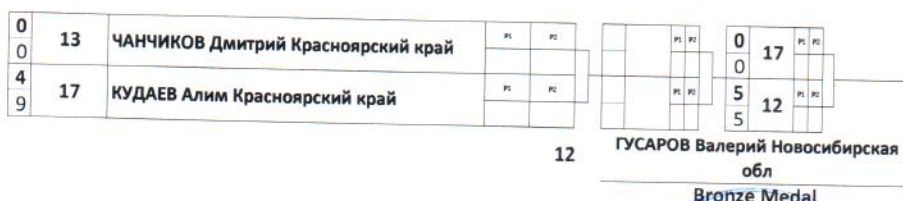

Losers of those who wrestled against the second finalist