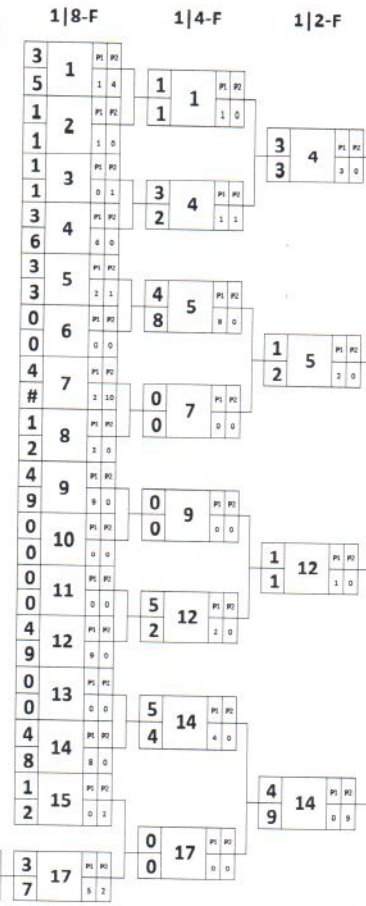

Qualification

PP	№	Wrestler	COUNTRY	DATE	STATUS
0	1	КОЛЬЧИКОВ Валентин	Красноярский край	12.8.95	КМС
0	2	ЕЖКОВ Максим	Красноярский край	11.4.94	КМС
0	3	МАМАШЕВ Евгений	Новосибирская обл	18.93	КМС
0	4	ШИЛЕНКО Степан	Новосибирская обл	18.8.93	КМС
0	5	СИНДИКОВ Рустам	Алтайский край	2.3.84	МС
0	6	КОШМУРАТОВ Даурен	Омская обл	4.2.84	КМС
0	7	ЕЛБАЕВ Руслан	Алтайский край	11/07/94	КМС
0	8	ИЩЕНКО Алексей	Иркутская обл	19/1/91	КМС
0	9	АКСЁНОВ Александр	Алтайский край	3/2/94	КМС
0	10	КАЗАРЯН Санасар	Красноярский край	18.8.97	КМС
0	11	ЗАРУБИН Иван	Иркутская обл	29.6.95	КМС
0	12	ГУСАРОВ Валерий	Новосибирская обл	1.4.82	МС
0	13	ЧАНЧИКОВ Дмитрий	Красноярский край	28/12/98	КМС
0	14	ЧЕРАНЕВ Глеб	Новосибирская обл	19.4.94	КМС
0	15	АБДУКАРИМОВ Сергей	Иркутская обл	1.2.97	КМС
0	16	ТИТОВ Дмитрий	Кемеровская обл	26.5.98	КМС
4	17	КУДАЕВ Алим	Красноярский край	5.7.96	КМС