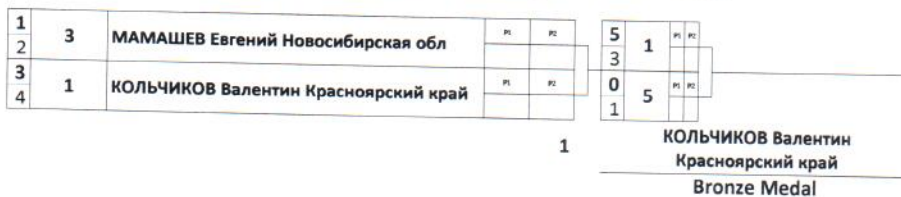

Consolation Matches

Losers of those who wrestled against the first finalist